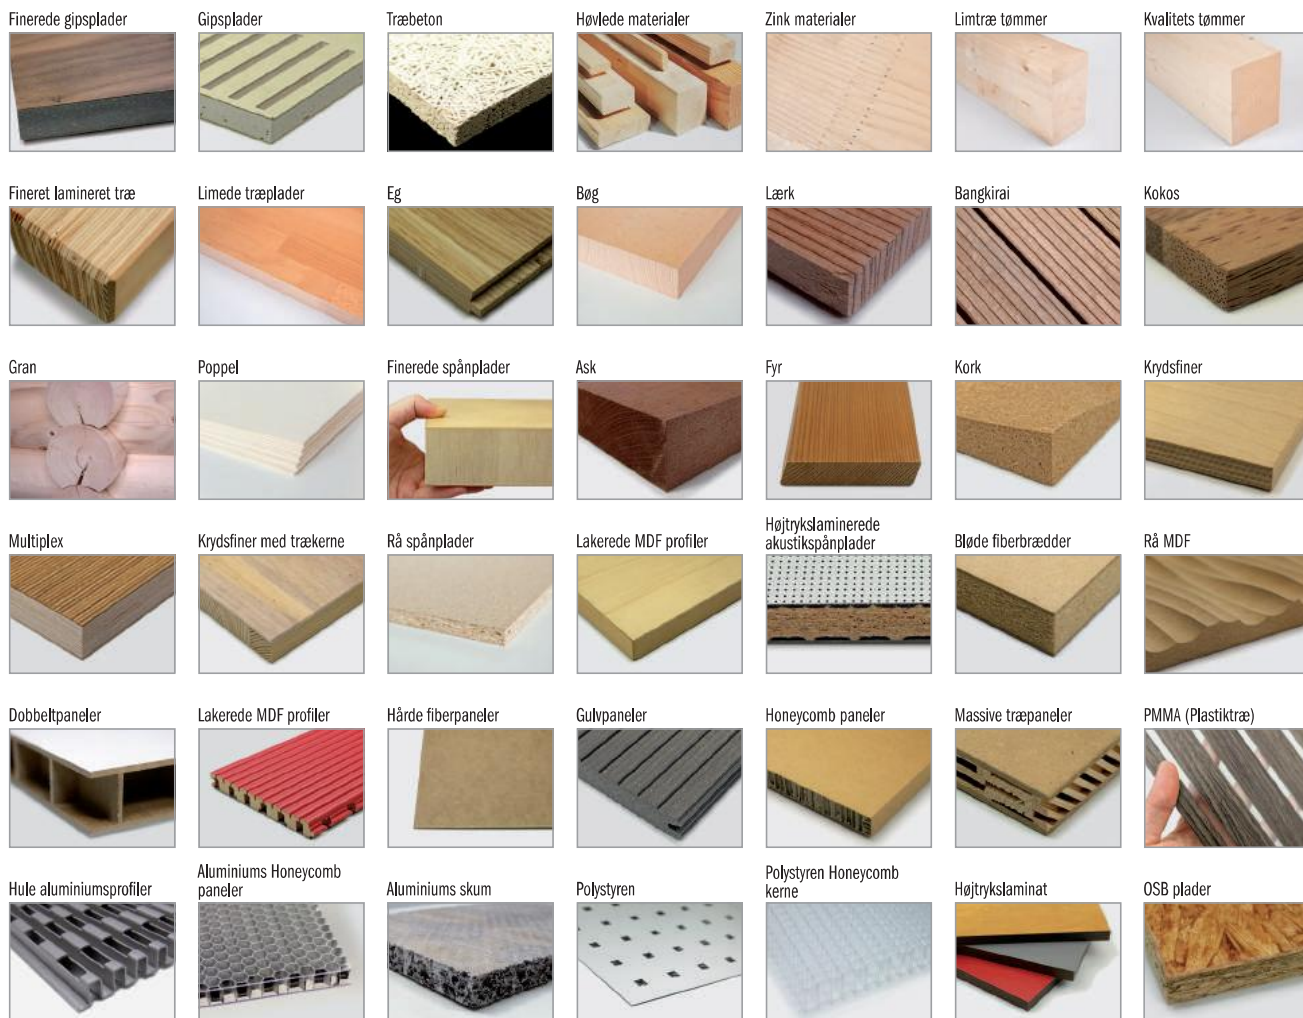

XTREME NOISELESS ALL-AROUND SAVKLINGE REVOLUTIONEN

Leuco-patenteret tandgeometri og stamblad garanterer et bredt udvalg af anvendelsesmuligheder når man arbejder med større paneler af traditionel massivtræ og træ-baserede materialer. "Xtreme All-around" savklingen leverer fremragende kvalitet og sikrer 20 gange længere levetid og kan prale af en 20 % reduktion i støj sammenlignet med konventionelle hårdmetal savklinger.

INGEN BEGRÆNSNINGER: SKÆR ALLE DISSE MATERIALER MED ÉT BLAD!

FORTRINLIG

GOD

- Det anbefales ikke at bruge savklingerne til langsgående snit i blødt træ og materialetykkelser på mere end 40 mm.
- Skær ikke materialer med søm, sten og metaldele.
- Spånfri udskæringer kan kun garanteres i kombination med en passende forridser savklinge.