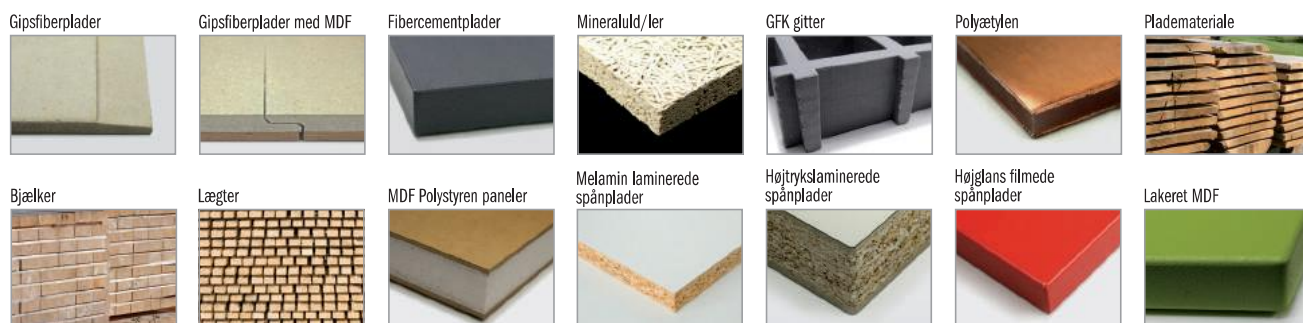

XTREME NOISELESS ALL-AROUND SAVKLINGE REVOLUTIONEN

Leuco-patenteret tandgeometri og stamblad garanterer et bredt udvalg af anvendelsesmuligheder når man arbejder med større paneler af traditionel massivtræ og træ-baserede materialer. "Xtreme All-around" savklingen leverer fremragende kvalitet og sikrer 20 gange længere levetid og kan prale af en 20 % reduktion i støj sammenlignet med konventionelle hårdmetal savklinger.

INGEN BEGRÆNSNINGER: SKÆR ALLE DISSE MATERIALER MED ÉT BLAD!

FORTRINLIG

GOD

- Det anbefales ikke at bruge savklingerne til langsgående snit i blødt træ og materialetykkelser på mere end 40 mm.
- Skær ikke materialer med søm, sten og metaldele.
- Spånfri udskæringer kan kun garanteres i kombination med en passende forridser savklinge.